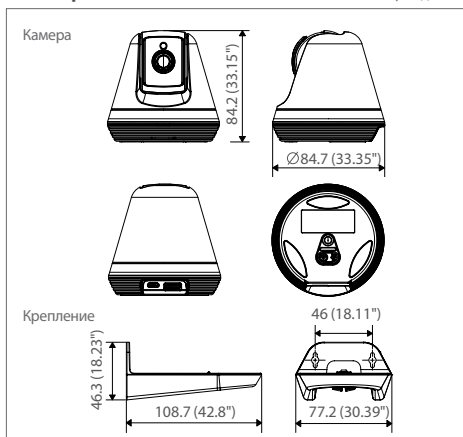

1080p Full HD Wi-Fi Pan&Tilt camera

SNH-V6410PN/V6410PNW

Ключевые особенности

Размеры

Миллиметры (дюймы)

Комплектация

SNH-V6410PN/SNH-V6410PNW		
Видео	Матрица	1/3", 2 мегапикселя
	Разрешение матрицы	1944 (ш) x 1092 (в)
	Система сканирования	Прогрессивная развёртка
	Изображение при слабом освещении	0.3 Lux (цветное), 0 Lux (черно-белое)
Объектив	Фокусное расстояние	4.0 мм
	Угол обзора в пассивном состоянии	96.1° (диаг.), 80.9° (гориз.), 43.4° (верт.)
	Регулировка фокуса	Фиксированная
	Коррекция дисторсии объектива	Вкл./Выкл. функции
Поворот камеры	По вертикали	350° (от -175° до 175°)
	По горизонтали	155° (от -80° до 75°), -80° в приватном режиме
	Поворот вслед за движением	Вкл./Выкл. функции
Управление	ИК-диоды	850nm
	Дальность подсветки	5 метров
	День и ночь	TDN («правильные» день/ночь), автоматически
	Расширенный динамический диапазон	HDR
	Улучшение контрастности	Автоматически
	Цифровое подавление шума	Поддерживается (2D+3D фильтры)
	Цифровая стабилизация изображения	Нет
	Детектор движения	Выкл./Вкл.
	Детектор звука	Выкл./Вкл.
	Режимы приватности	Выкл. / Режим приватности / Режим вне поля зрения
	Баланс белого	Автоматически
	Цифровой зум	4x (моб. устройства), 10x (веб)
	Зеркальное отображение / Переворот	Выкл./Вкл.
	Анализ видеопотока	Выбор зон отслеживания движения
Слот для карты памяти	micro SDXC до 128 Гб	
Сеть	Беспроводная сеть	Wi-Fi 802.11 b/g/n (одночастотная)
	Сжатие видео	H.264, Motion JPEG
	Разрешение	1920x1080 / 1280x720 / 640x360
	Максимальный фреймрейт	H.240, 1920x1080 30FPS
	Звук	Встроенные микрофон и динамик
	Формат сжатия аудио	G.711 u-law
	Передача звука	Двухсторонняя, полудуплекс
	IP	IPv4
	Протоколы	TCP/IP, UDP/IP, RTP(UDP), RTP(TCP), RTSP, NTP, HTTP, HTTPS, SSL, DHCP, SMTP, ICMP, ARP, DNS, UPnP
	Защита	HTTPS(SSL) Login Authentication Digest Login Authentication
Условия использования	Температура и влажность	0°C - 40°C (32°F - 104°F), влажность до 90% RH
	Эксплуатация	Внутри помещений
Питание	Входное напряжение	5V/2A
	Выходная радиочастотная мощность	802.11b: 16dBm, 802.11g: 14dBm, 802.11n: 13dBm
Внешний вид	Цвет	Чёрный / тёмно-серый, белый / тёмно-серый
	Размеры	Ø85 x 84 мм (высота)
	Вес	155 гр.