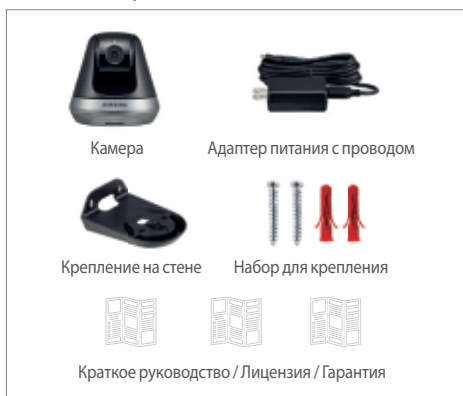

1080p Full HD Wi-Fi Pan&Tilt camera

SNH-V6410PN/V6410PNW

Ключевые особенности

Размеры

Миллиметры (дюймы)

Комплектация

SNH-V6410PN/SNH-V6410PNW		
Видео	Матрица	1/3", 2 мегапикселя
	Разрешение матрицы	1944 (ш) x 1092 (в)
	Система сканирования	Прогрессивная развёртка
	Изображение при слабом освещении	0.3 Lux (цветное), 0 Lux (черно-белое)
Объектив	Фокусное расстояние	4.0 мм
	Угол обзора в пассивном состоянии	96.1° (диаг.), 80.9° (гориз.), 43.4° (верт.)
	Регулировка фокуса	Фиксированная
	Коррекция дисторсии объектива	Вкл./Выкл. функции
Поворот камеры	По вертикали	350° (от -175° до 175°)
	По горизонтали	155° (от -80° до 75°), -80° в приватном режиме
	Поворот вслед за движением	Вкл./Выкл. функции
Управление	ИК-диоды	850nm
	Дальность подсветки	5 метров
	День и ночь	TDN («правильные» день/ночь), автоматически
	Расширенный динамический диапазон	HDR
	Улучшение контрастности	Автоматически
	Цифровое подавление шума	Поддерживается (2D+3D фильтры)
	Цифровая стабилизация изображения	Нет
	Детектор движения	Выкл./Вкл.
	Детектор звука	Выкл./Вкл.
	Режимы приватности	Выкл. / Режим приватности / Режим вне поля зрения
	Баланс белого	Автоматически
	Цифровой зум	4x (моб. устройства), 10x (веб)
	Зеркальное отображение / Переворот	Выкл./Вкл.
	Анализ видеопотока	Выбор зон отслеживания движения
Слот для карты памяти	micro SDXC до 128 Гб	
Сеть	Беспроводная сеть	Wi-Fi 802.11 b/g/n (одночастотная)
	Сжатие видео	H.264, Motion JPEG
	Разрешение	1920x1080 / 1280x720 / 640x360
	Максимальный фреймрейт	H.240, 1920x1080 30FPS
	Звук	Встроенные микрофон и динамик
	Формат сжатия аудио	G.711 u-law
	Передача звука	Двухсторонняя, полудуплекс
	IP	IPv4
	Протоколы	TCP/IP, UDP/IP, RTP(UDP), RTP(TCP), RTSP, NTP, HTTP, HTTPS, SSL, DHCP, SMTP, ICMP, ARP, DNS, UPnP
	Защита	HTTPS(SSL) Login Authentication Digest Login Authentication
Условия использования	Температура и влажность	0°C - 40°C (32°F - 104°F), влажность до 90% RH
	Эксплуатация	Внутри помещений
Питание	Входное напряжение	5V/2A
	Выходная радиочастотная мощность	802.11b: 16dBm, 802.11g: 14dBm, 802.11n: 13dBm
Внешний вид	Цвет	Чёрный / тёмно-серый, белый / тёмно-серый
	Размеры	Ø85 x 84 мм (высота)
	Вес	155 гр.