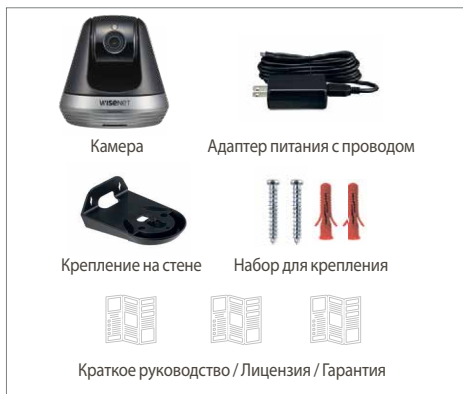

Обед готов, пора за стол!

1080p Full HD Wi-Fi Pan&Tilt camera

SNH-V6410PN/V6410PNW

Ключевые особенности

Размеры

Миллиметры (дюймы)

Комплектация

| SNH-V6410PN/SNH-V6410PNW | | |
|--------------------------|------------------------------------|---|
| Видео | Матрица | 1/3", 2 мегапикселя |
| | Разрешение матрицы | 1944 (ш) x 1092 (в) |
| | Система сканирования | Прогрессивная развёртка |
| | Изображение при слабом освещении | 0.3 Lux (цветное), 0 Lux (черно-белое) |
| Объектив | Фокусное расстояние | 4.0 мм |
| | Угол обзора в пассивном состоянии | 96.1° (диаг.), 80.9° (гориз.), 43.4° (верт.) |
| | Регулировка фокуса | Фиксированная |
| | Коррекция дисторсии объектива | Вкл./Выкл. функции |
| Поворот камеры | По вертикали | 350° (от -175° до 175°) |
| | По горизонтали | 155° (от -80° до 75°), -80° в приватном режиме |
| | Поворот вслед за движением | Вкл./Выкл. функции |
| Управление | ИК-диоды | 850nm |
| | Дальность подсветки | 5 метров |
| | День и ночь | TDN («правильные» день/ночь), автоматически |
| | Расширенный динамический диапазон | HDR |
| | Улучшение контрастности | Автоматически |
| | Цифровое подавление шума | Поддерживается (2D+3D фильтры) |
| | Цифровая стабилизация изображения | Нет |
| | Детектор движения | Выкл./Вкл. |
| | Детектор звука | Выкл./Вкл. |
| | Режимы приватности | Выкл. / Режим приватности / Режим вне поля зрения |
| | Баланс белого | Автоматически |
| | Цифровой зум | 4x (моб. устройства), 10x (веб) |
| | Зеркальное отображение / Переворот | Выкл./Вкл. |
| | Анализ видеопотока | Выбор зон отслеживания движения |
| Слот для карты памяти | micro SDXC до 128 Гб | |
| Сеть | Беспроводная сеть | Wi-Fi 802.11 b/g/n (одночастотная) |
| | Сжатие видео | H.264, Motion JPEG |
| | Разрешение | 1920x1080 / 1280x720 / 640x360 |
| | Максимальный фреймрейт | H.240, 1920x1080 30FPS |
| | Звук | Встроенные микрофон и динамик |
| | Формат сжатия аудио | G.711 u-law |
| | Передача звука | Двухсторонняя, полудуплекс |
| | IP | IPv4 |
| | Протоколы | TCP/IP, UDP/IP, RTP(UDP), RTP(TCP), RTSP, NTP, HTTP, HTTPS, SSL, DHCP, SMTP, ICMP, ARP, DNS, UPnP |
| | Защита | HTTPS(SSL) Login Authentication Digest Login Authentication |
| Условия использования | Температура и влажность | 0°C - 40°C (32°F - 104°F), влажность до 90% RH |
| | Эксплуатация | Внутри помещений |
| Питание | Входное напряжение | 5V/2A |
| | Выходная радиочастотная мощность | 802.11b: 16dBm, 802.11g: 14dBm, 802.11n: 13dBm |
| Внешний вид | Цвет | Чёрный / тёмно-серый, белый / тёмно-серый |
| | Размеры | Ø85 x 84 мм (высота) |
| | Вес | 155 гр. |