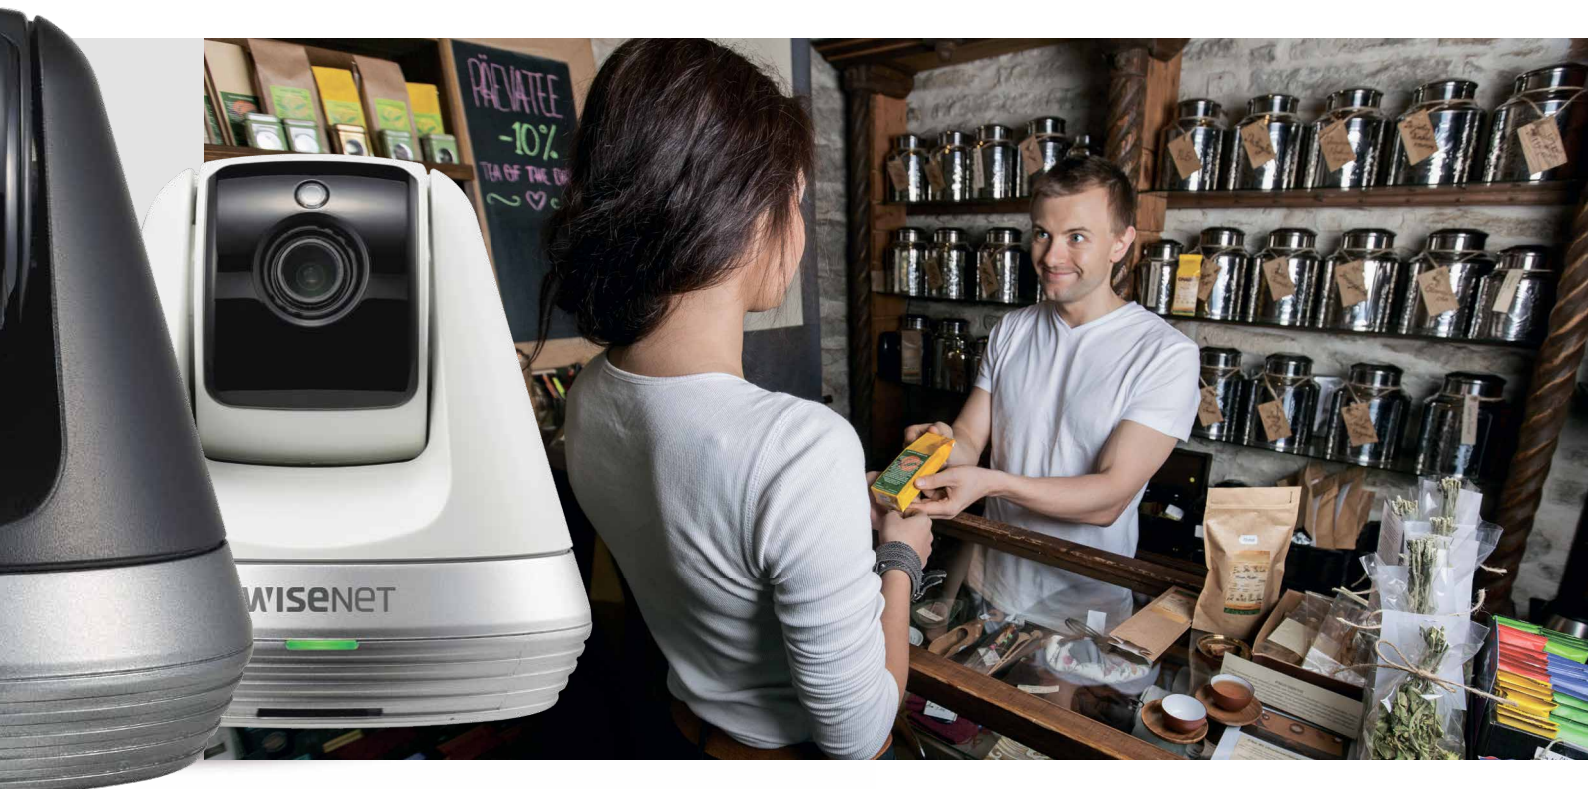

Режим приватности

В режиме приватности камера опускается в самую нижнюю точку, чтобы скрыть объектив.

Выбор зон для отслеживания движения

Функция обнаружения движения активируется, когда вы задаёте области для отслеживания движения. Например, детскую кроватку, окно или дверь (максимум 3 области).