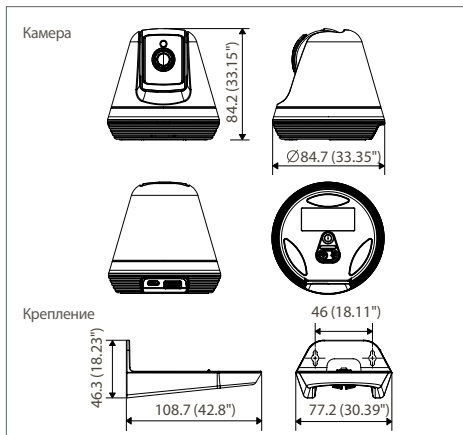

Обед готов, пора за стол!

1080p Full HD Wi-Fi Pan&Tilt camera

SNH-V6410PN/V6410PNW

Ключевые особенности

Размеры

Миллиметры (дюймы)

Комплектация

| SNH-V6410PN/SNH-V6410PNW | | |
|--------------------------|------------------------------------|---|
| Видео | Матрица | 1/3", 2 мегапикселя |
| | Разрешение матрицы | 1944 (ш) x 1092 (в) |
| | Система сканирования | Прогрессивная развёртка |
| | Изображение при слабом освещении | 0.3 Lux (цветное), 0 Lux (черно-белое) |
| Объектив | Фокусное расстояние | 4.0 мм |
| | Угол обзора в пассивном состоянии | 96.1° (диаг.), 80.9° (гориз.), 43.4° (верт.) |
| | Регулировка фокуса | Фиксированная |
| | Коррекция дисторсии объектива | Вкл./Выкл. функции |
| Поворот камеры | По вертикали | 350° (от -175° до 175°) |
| | По горизонтали | 155° (от -80° до 75°), -80° в приватном режиме |
| | Поворот вслед за движением | Вкл./Выкл. функции |
| Управление | ИК-диоды | 850nm |
| | Дальность подсветки | 5 метров |
| | День и ночь | TDN («правильные» день/ночь), автоматически |
| | Расширенный динамический диапазон | HDR |
| | Улучшение контрастности | Автоматически |
| | Цифровое подавление шума | Поддерживается (2D+3D фильтры) |
| | Цифровая стабилизация изображения | Нет |
| | Детектор движения | Выкл./Вкл. |
| | Детектор звука | Выкл./Вкл. |
| | Режимы приватности | Выкл. / Режим приватности / Режим вне поля зрения |
| | Баланс белого | Автоматически |
| | Цифровой зум | 4x (моб. устройства), 10x (веб) |
| | Зеркальное отображение / Переворот | Выкл./Вкл. |
| | Анализ видеопотока | Выбор зон отслеживания движения |
| Слот для карты памяти | micro SDXC до 128 Гб | |
| Сеть | Беспроводная сеть | Wi-Fi 802.11 b/g/n (одночастотная) |
| | Сжатие видео | H.264, Motion JPEG |
| | Разрешение | 1920x1080 / 1280x720 / 640x360 |
| | Максимальный фреймрейт | H.240, 1920x1080 30FPS |
| | Звук | Встроенные микрофон и динамик |
| | Формат сжатия аудио | G.711 u-law |
| | Передача звука | Двухсторонняя, полудуплекс |
| | IP | IPv4 |
| | Протоколы | TCP/IP, UDP/IP, RTP(UDP), RTP(TCP), RTSP, NTP, HTTP, HTTPS, SSL, DHCP, SMTP, ICMP, ARP, DNS, UPnP |
| | Защита | HTTPS(SSL) Login Authentication Digest Login Authentication |
| Условия использования | Температура и влажность | 0°C - 40°C (32°F - 104°F), влажность до 90% RH |
| | Эксплуатация | Внутри помещений |
| Питание | Входное напряжение | 5V/2A |
| | Выходная радиочастотная мощность | 802.11b: 16dBm, 802.11g: 14dBm, 802.11n: 13dBm |
| Внешний вид | Цвет | Чёрный / тёмно-серый, белый / тёмно-серый |
| | Размеры | Ø85 x 84 мм (высота) |
| | Вес | 155 гр. |