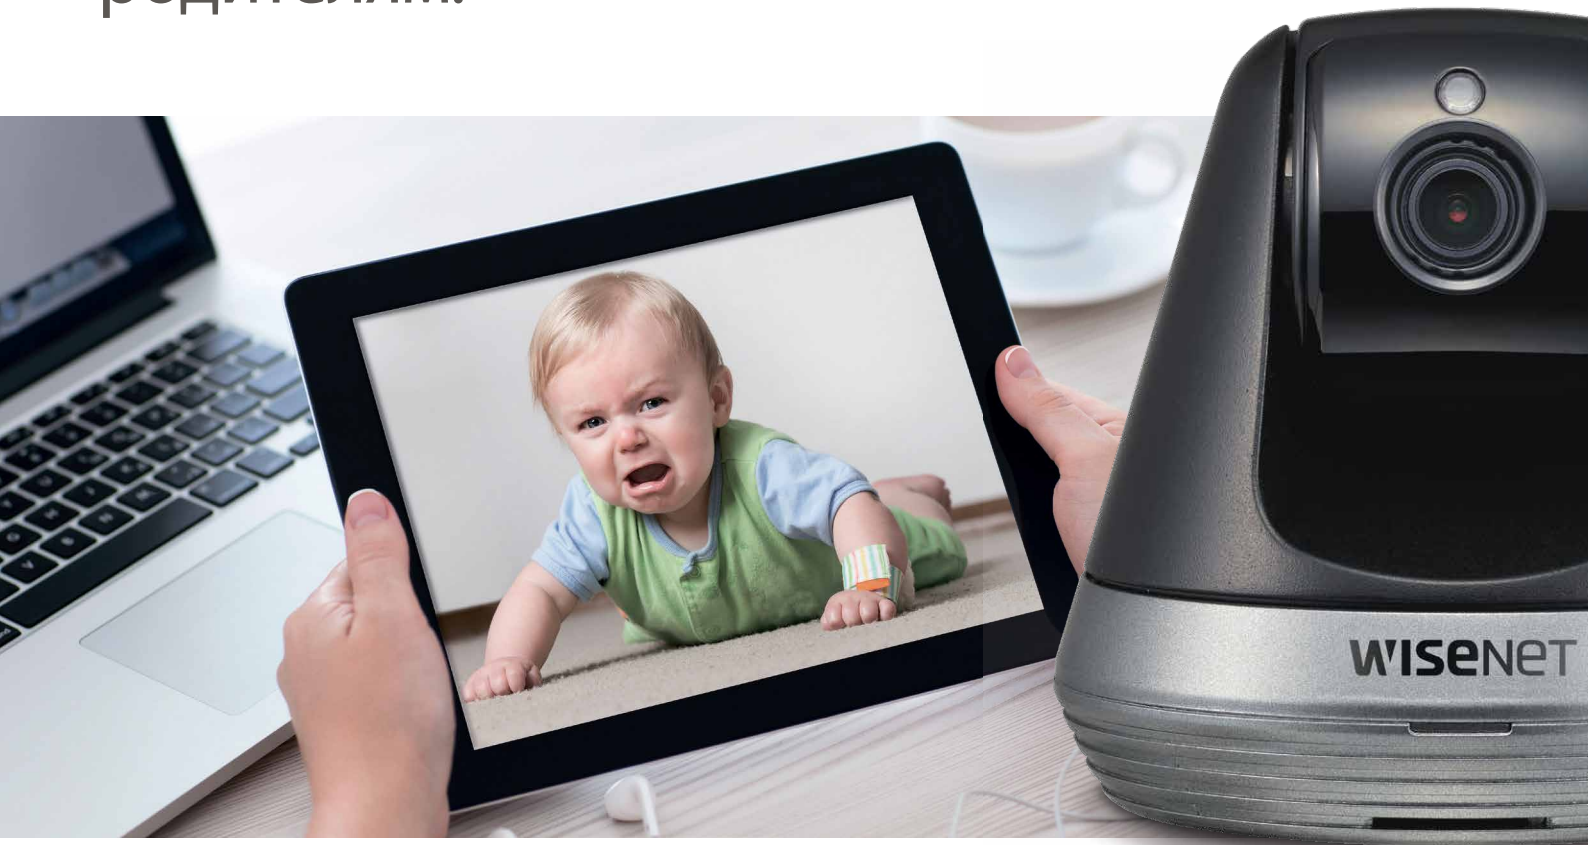

WISeNET

Компактная видеоняня
с удалённым управлением

SNH-V6410PN

SNH-V6410PNW

SmartCam^{PT}

- Поворот по горизонтали 350° и 155° по вертикали
- Поток видео 1080p Full HD
- Автоматический поворот вслед за движением
- Выбор областей для мониторинга движения
- Поддержка карт памяти micro SDXC до 128 Гб.
- Динамическая коррекция изображения
- Уведомления о событиях
- Режим приватности
- Ночное видение

reddot design award
победитель

Премия Red Dot Design признана одной из самых известных премий в области дизайна по мнению СМИ и потребителей.

Компактная видеоняня с поворотным механизмом обеспечивает спокойствие родителям.